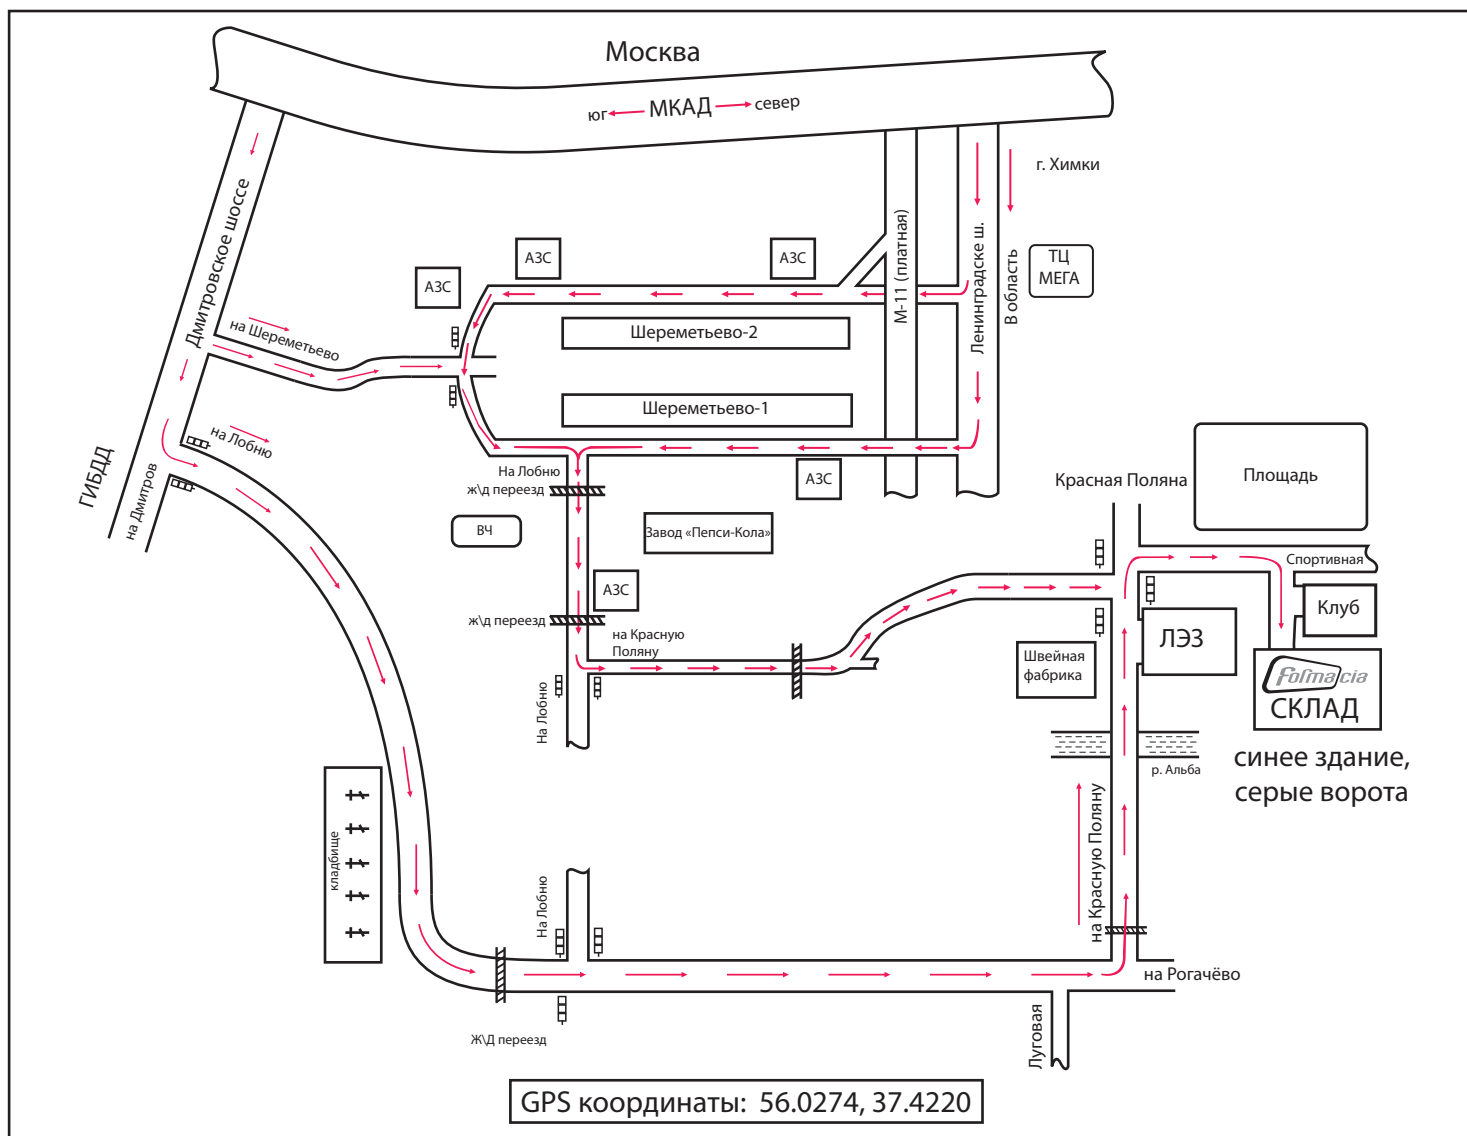

СХЕМА ПРОЕЗДА

ООО «Формация» г. Москва

Наш склад находится по адресу:
Московская область, г. Лобня, ул. Спортивная, 4А

Режим работы: **будние дни 08:30 – 19:30**

телефон: **+7 (495) 544 4626, доб. 147**
+7 (981) 197 5791