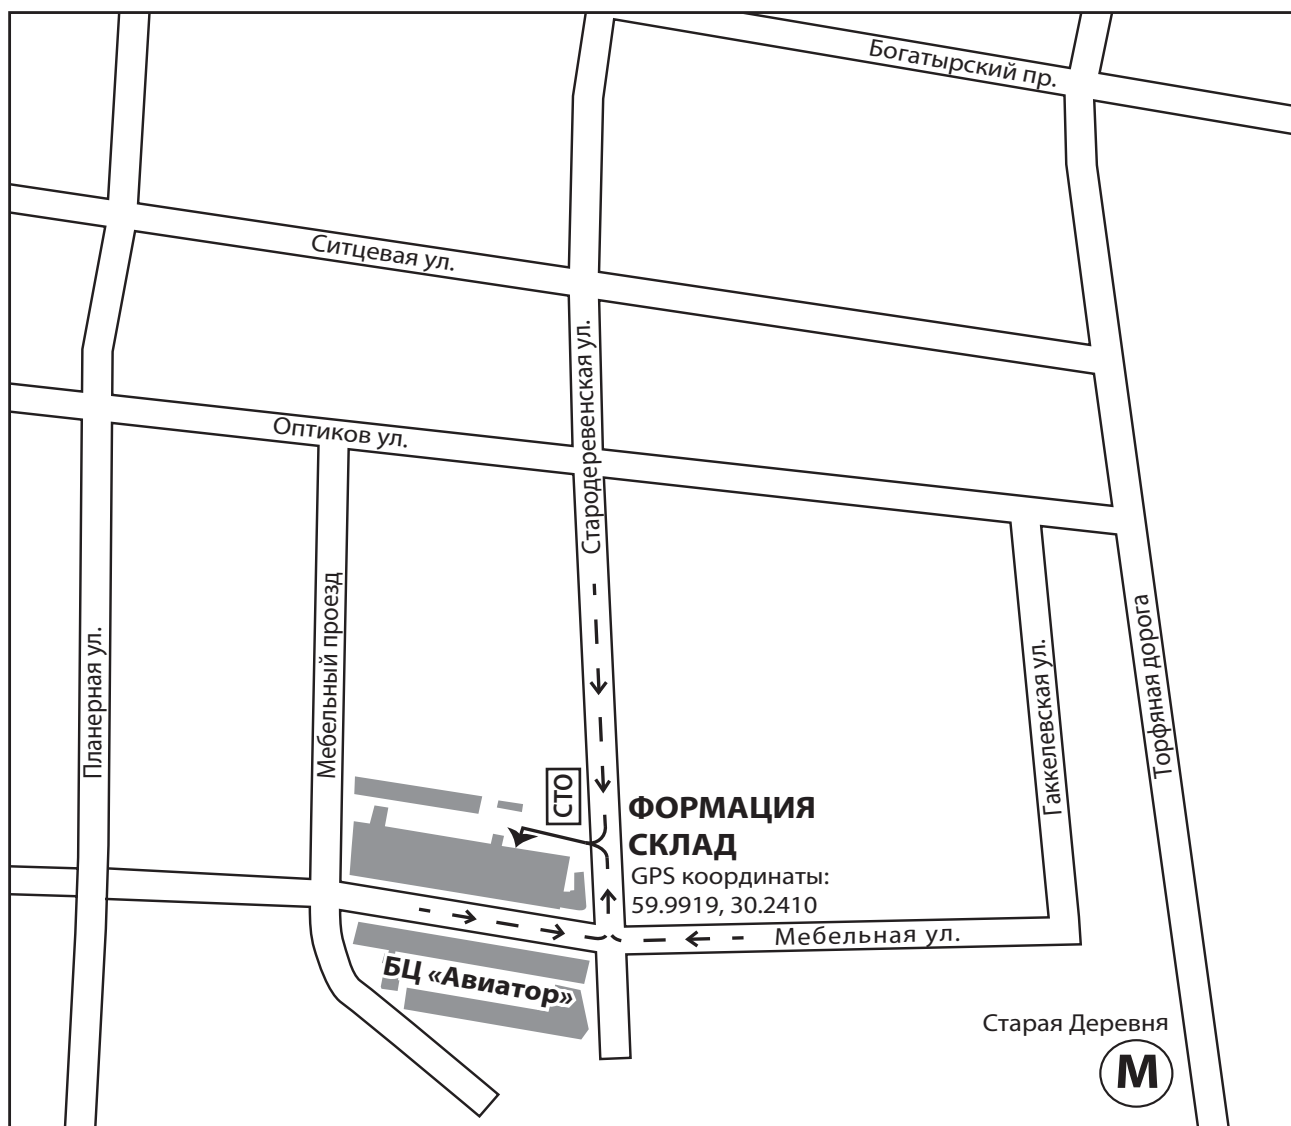

СХЕМА ПРОЕЗДА

ООО «Формация» **Санкт-Петербург**
Склад на Мебельной, 5

Наш склад находится по адресу:

197374, Санкт-Петербург, ул. Мебельная, дом 5, литер Б, пом. 1Н
(Въезд со Стародеревенской улицы)

Режим работы: **будние дни 09:30 – 17:00**