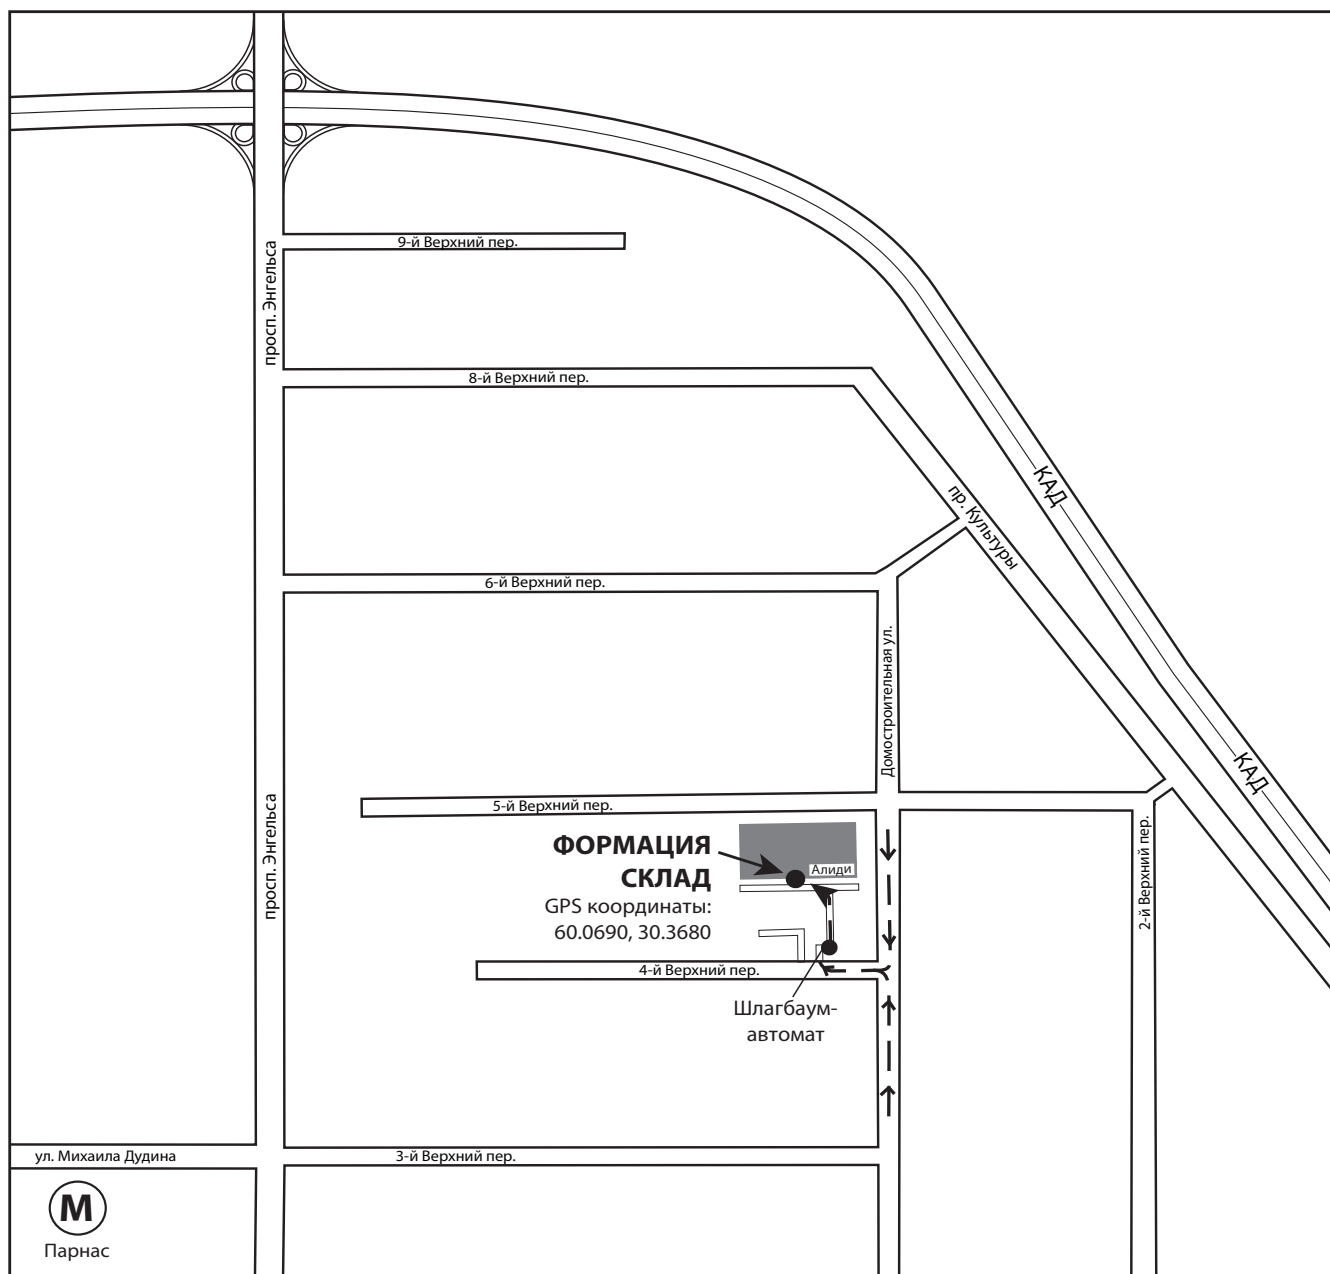

Тел.: **+7 812 640 6619**

+7 911 742 5880 Евгений