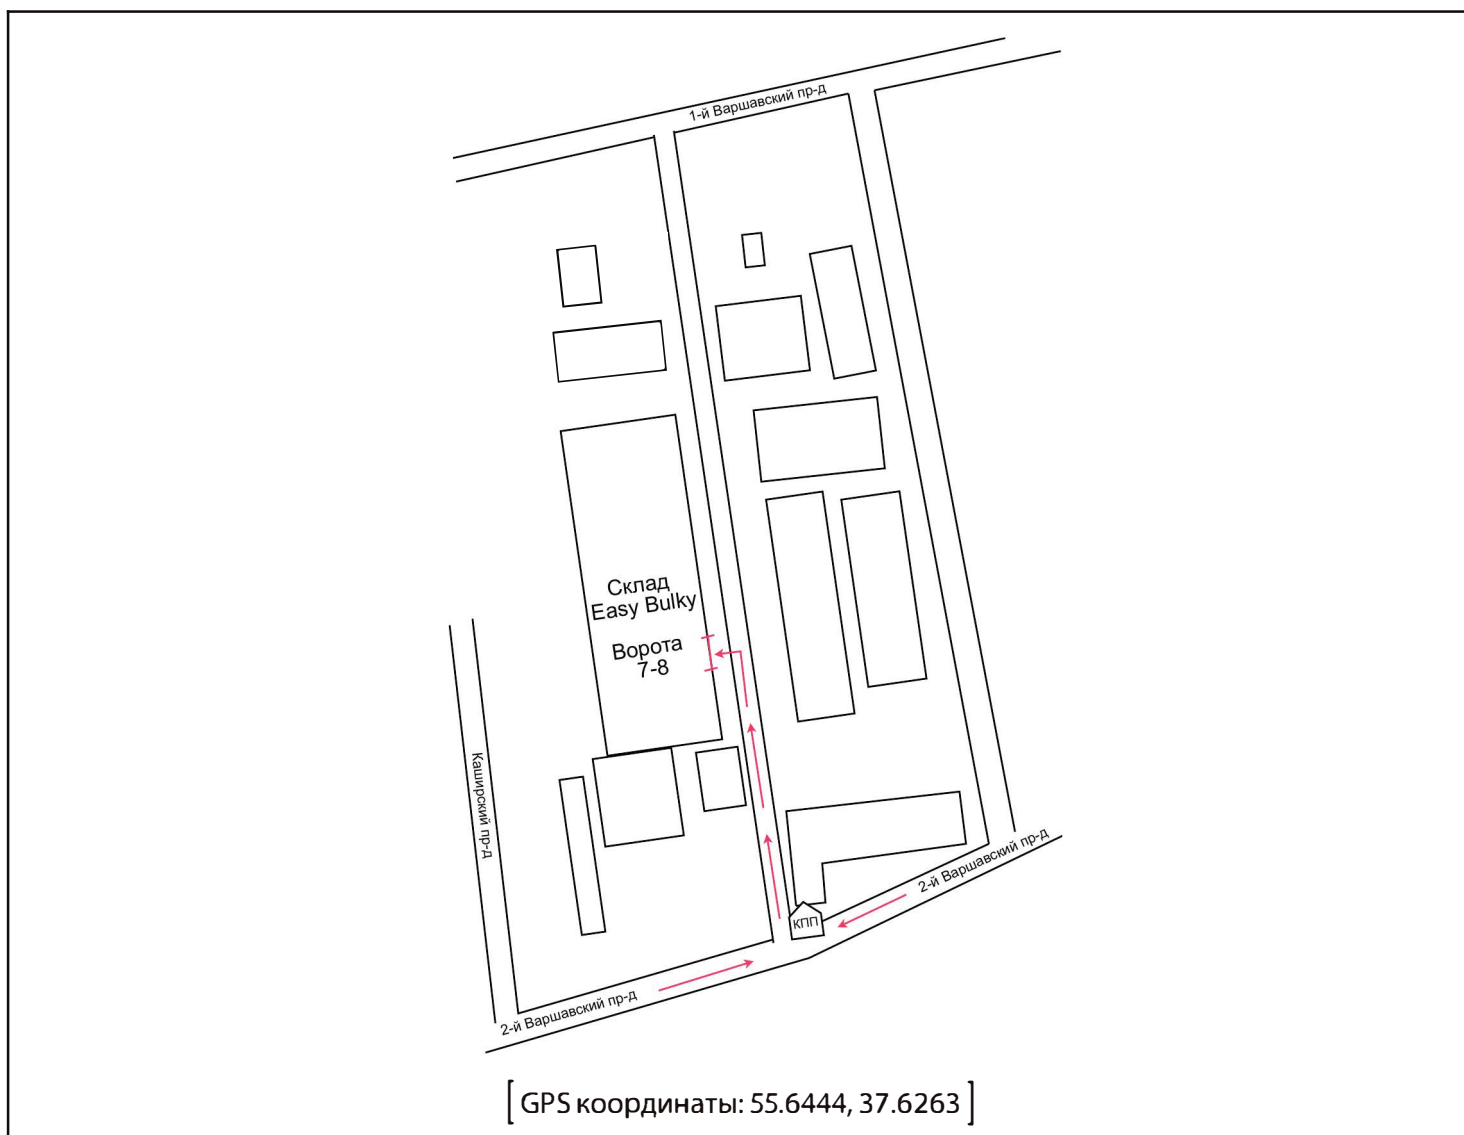

**СХЕМА ПРОЕЗДА**  
**ООО "КГТ Доставка" г. Москва**

**Адрес ПВЗ:**

Москва, 1-й Варшавский проезд, д. 2, стр. 9А.  
телефон: 8 (495) 927-96-87

**Режим работы:**

Понедельник-воскресенье: с 10:00 до 19:00

На КПП (Москва, 1-й Варшавский проезд, д.2 стр. 25) сказать, что вы едете в ООО «КГТ Доставка» (EASY BULKY) и получить пропуск на въезд.

Для выезда необходимо **поставить печать на пропуске у сотрудников склада EASY BULKY**, далее сдать пропуск на проходной.