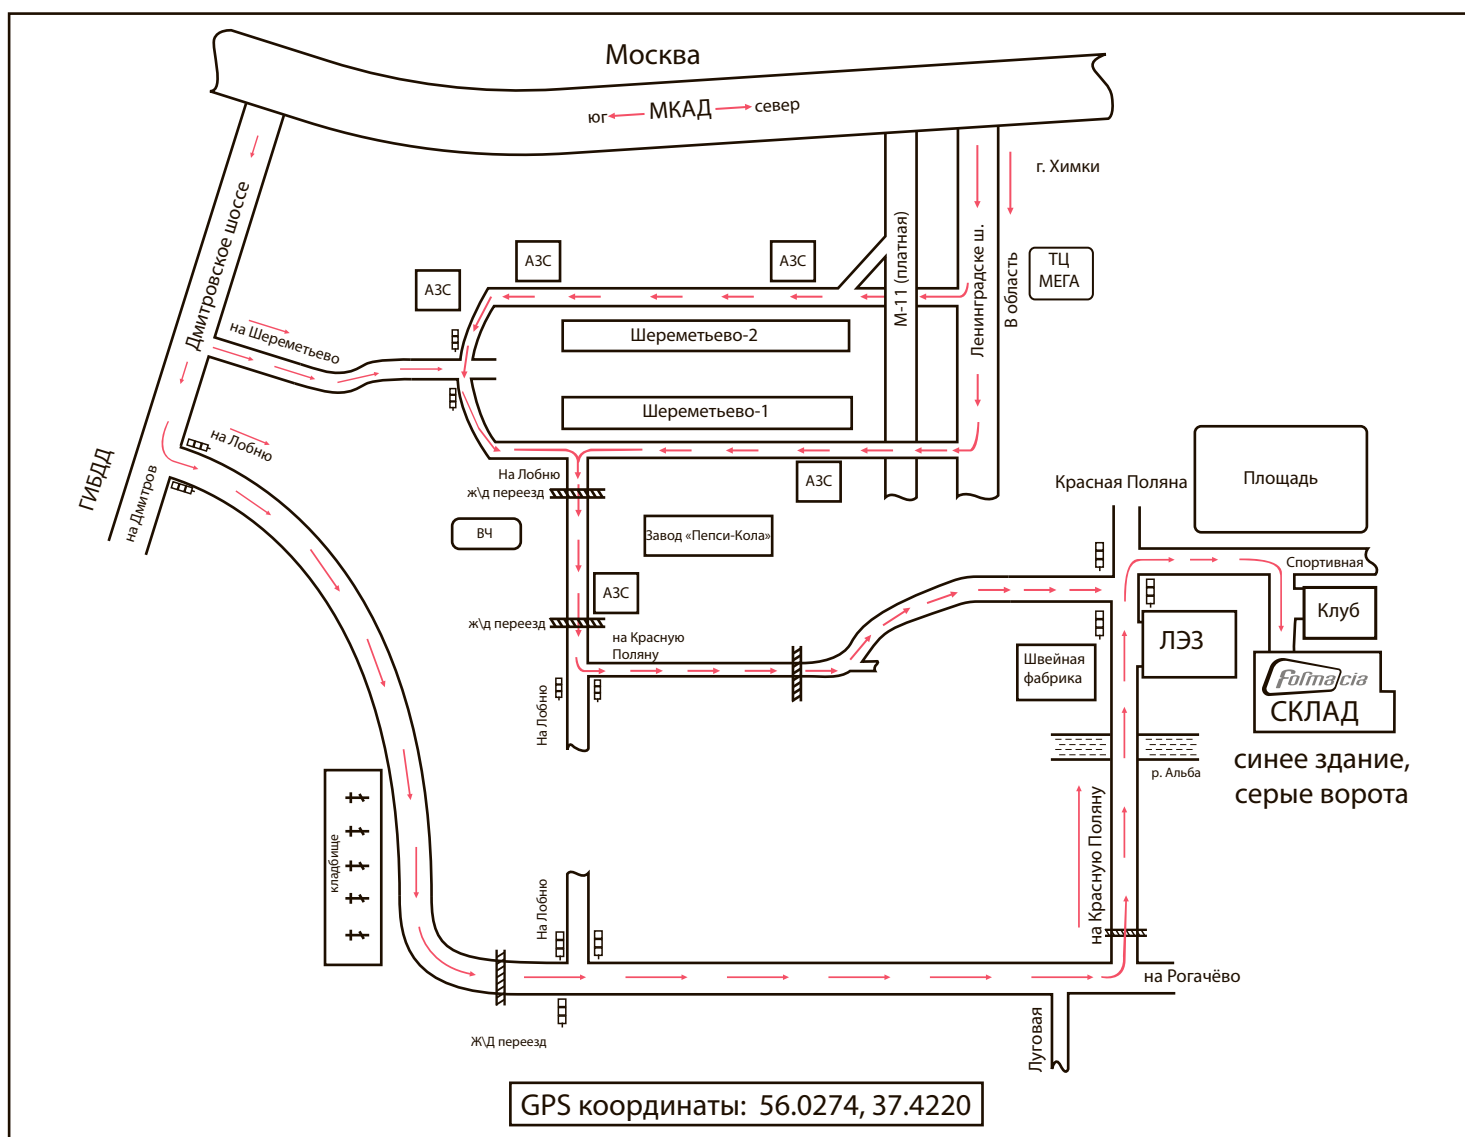

Адрес склада:

Московская область, г. Лобня, ул. Спортивная, 4А
 телефон: +7 (495) 544 4626, доб. 147, +7 (981) 197 5791

Режим работы:

Понедельник-пятница: с 09 : 00 до 18 : 00
 Суббота-воскресенье: выходной

К разгрузке допускаются машины со следующими габаритами:

- минимальная ширина кузова 185 см;
- минимальная высота кузова 200 см;
- желательна задняя погрузка.

При **БЕЗНАЛИЧНОМ** расчете оформление документов и отгрузка товара осуществляются на **СКЛАДЕ**, в прочих ситуациях необходимо посещение офиса.

СХЕМА ПРОЕЗДА
ООО «Формация» г. Москва

Адрес склада:

Московская область, г. Лобня, ул. Спортивная, 4А
телефон: +7 (495) 544 4626, доб. 147, +7 (981) 197 5791

Режим работы:

Понедельник-пятница: с 09 : 00 до 18 : 00
Суббота-воскресенье: выходной