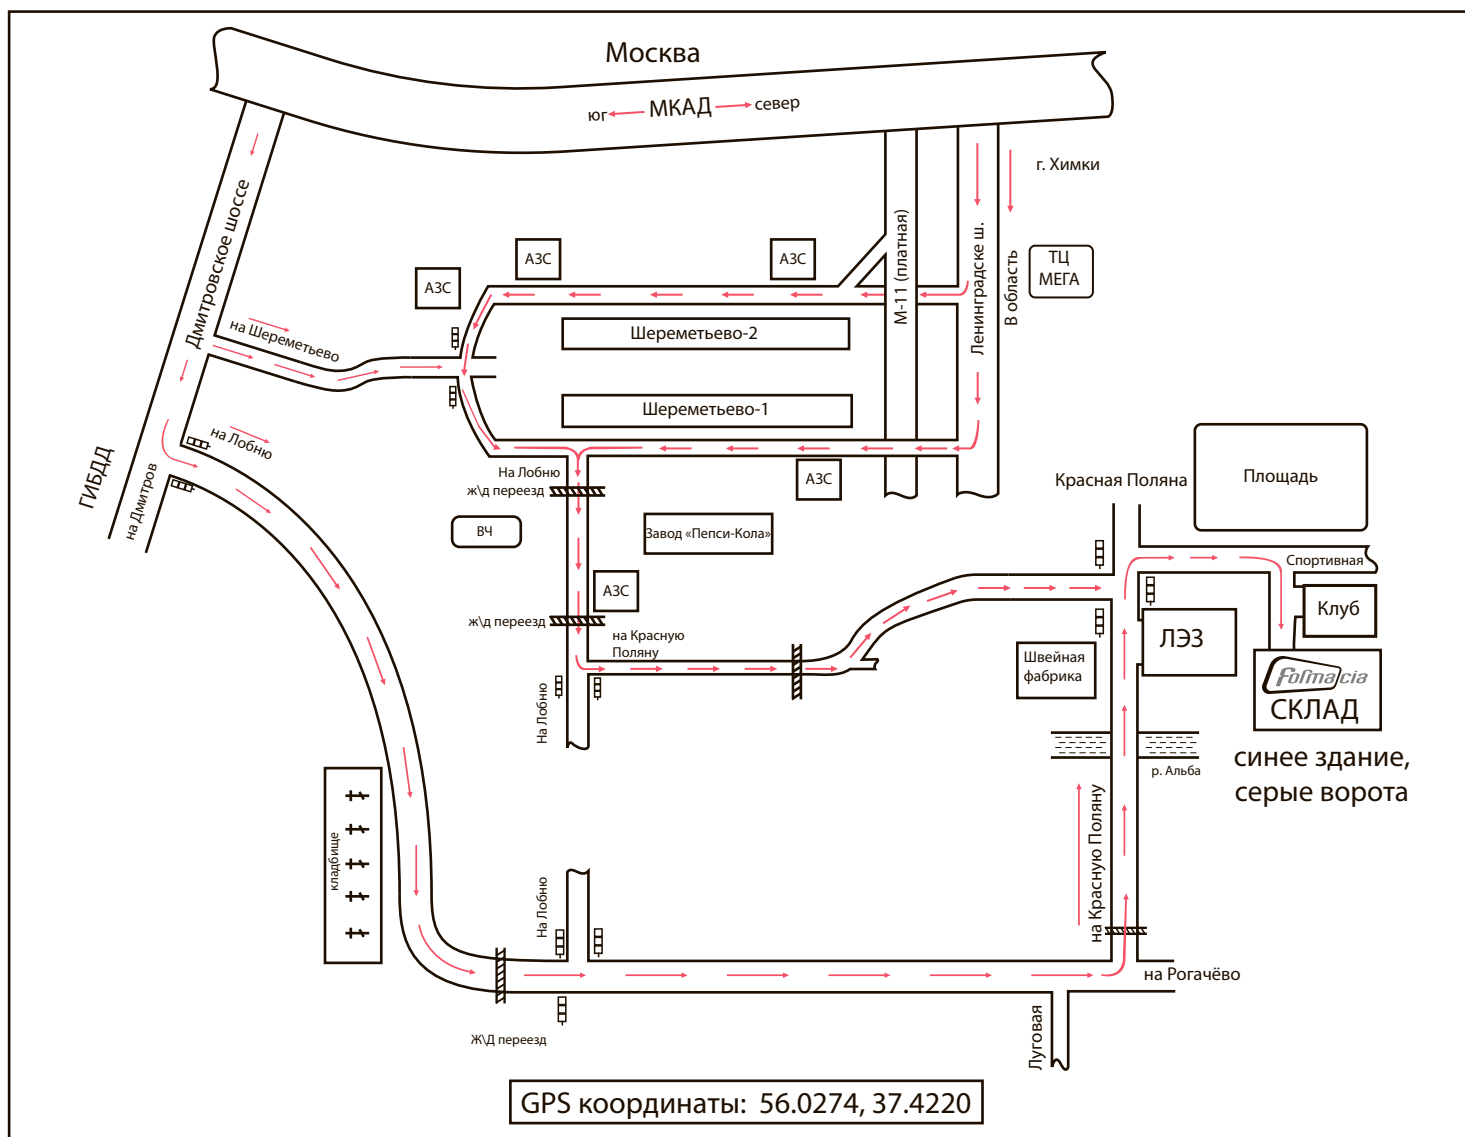

СХЕМА ПРОЕЗДА ООО «Формация» г. Москва

Адрес склада:

Московская область, г. Лобня, ул. Спортивная, 4А
телефон: +7 (495) 544 4626, доб. 147, +7 (981) 197 5791

Режим работы:

Понедельник-пятница: с 09 : 00 до 18 : 00
Суббота-воскресенье: выходной

К разгрузке допускаются машины со следующими габаритами:

- минимальная ширина кузова 185 см;
- минимальная высота кузова 200 см;
- желательна задняя погрузка.

При **БЕЗНАЛИЧНОМ** расчете оформление документов и отгрузка товара осуществляются на **СКЛАДЕ**, в прочих ситуациях необходимо посещение офиса.