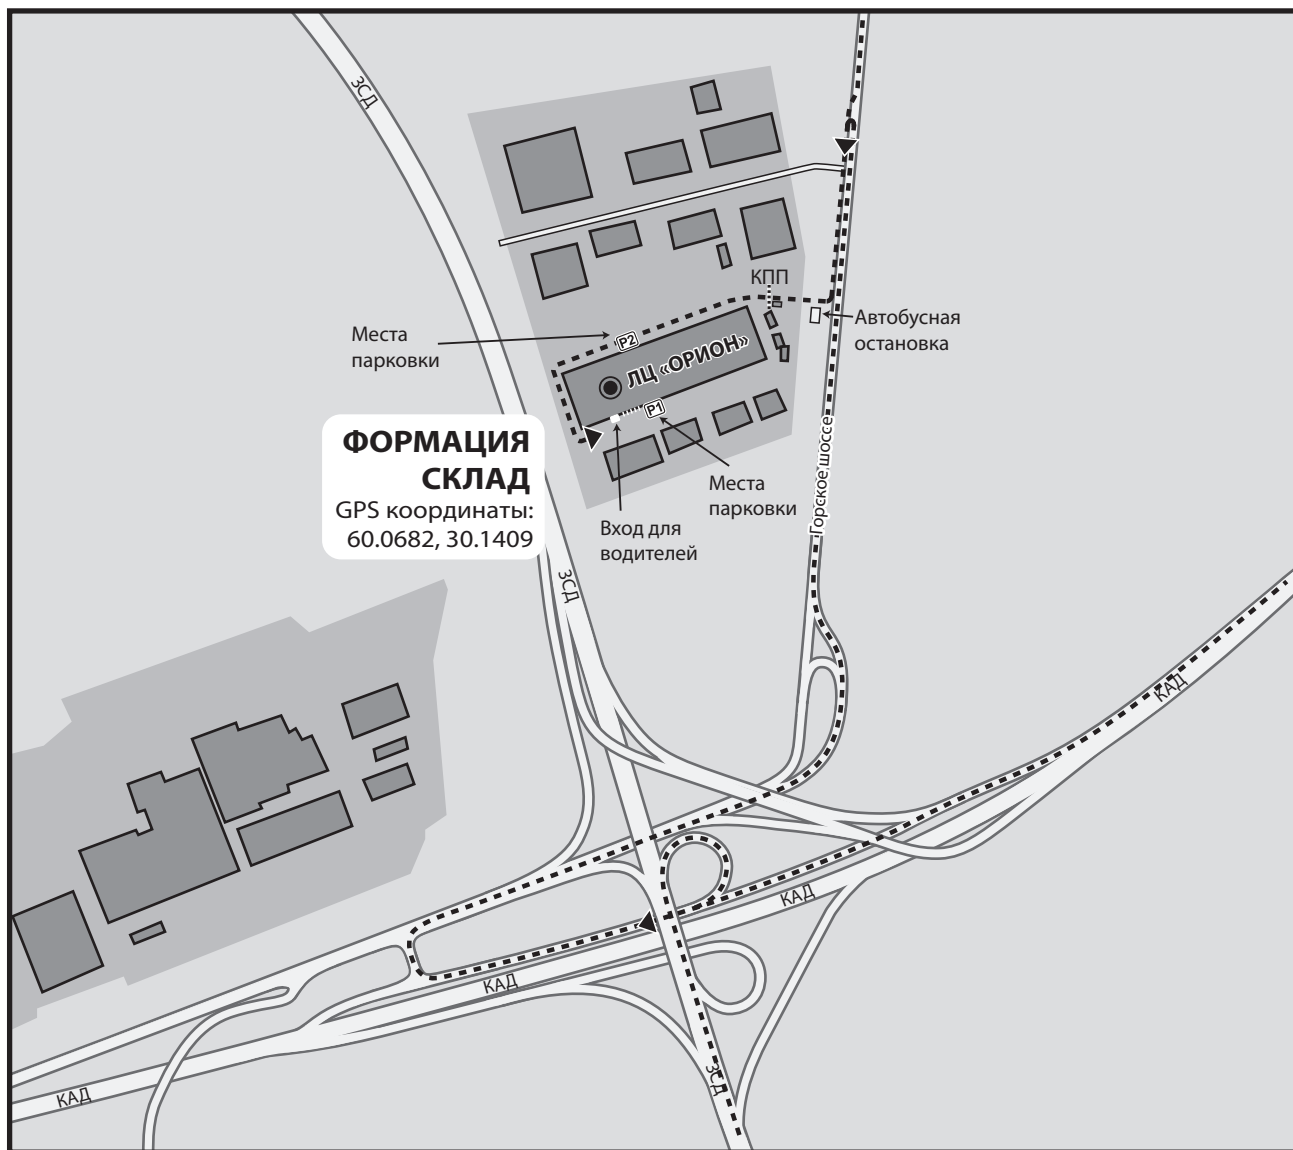

### Адрес склада:

Санкт-Петербург, Горское шоссе, 169к2В, ЛЦ «ОРИОН»  
(рядом с заводом «Hyundai»), тел.: +7 812 640 6619