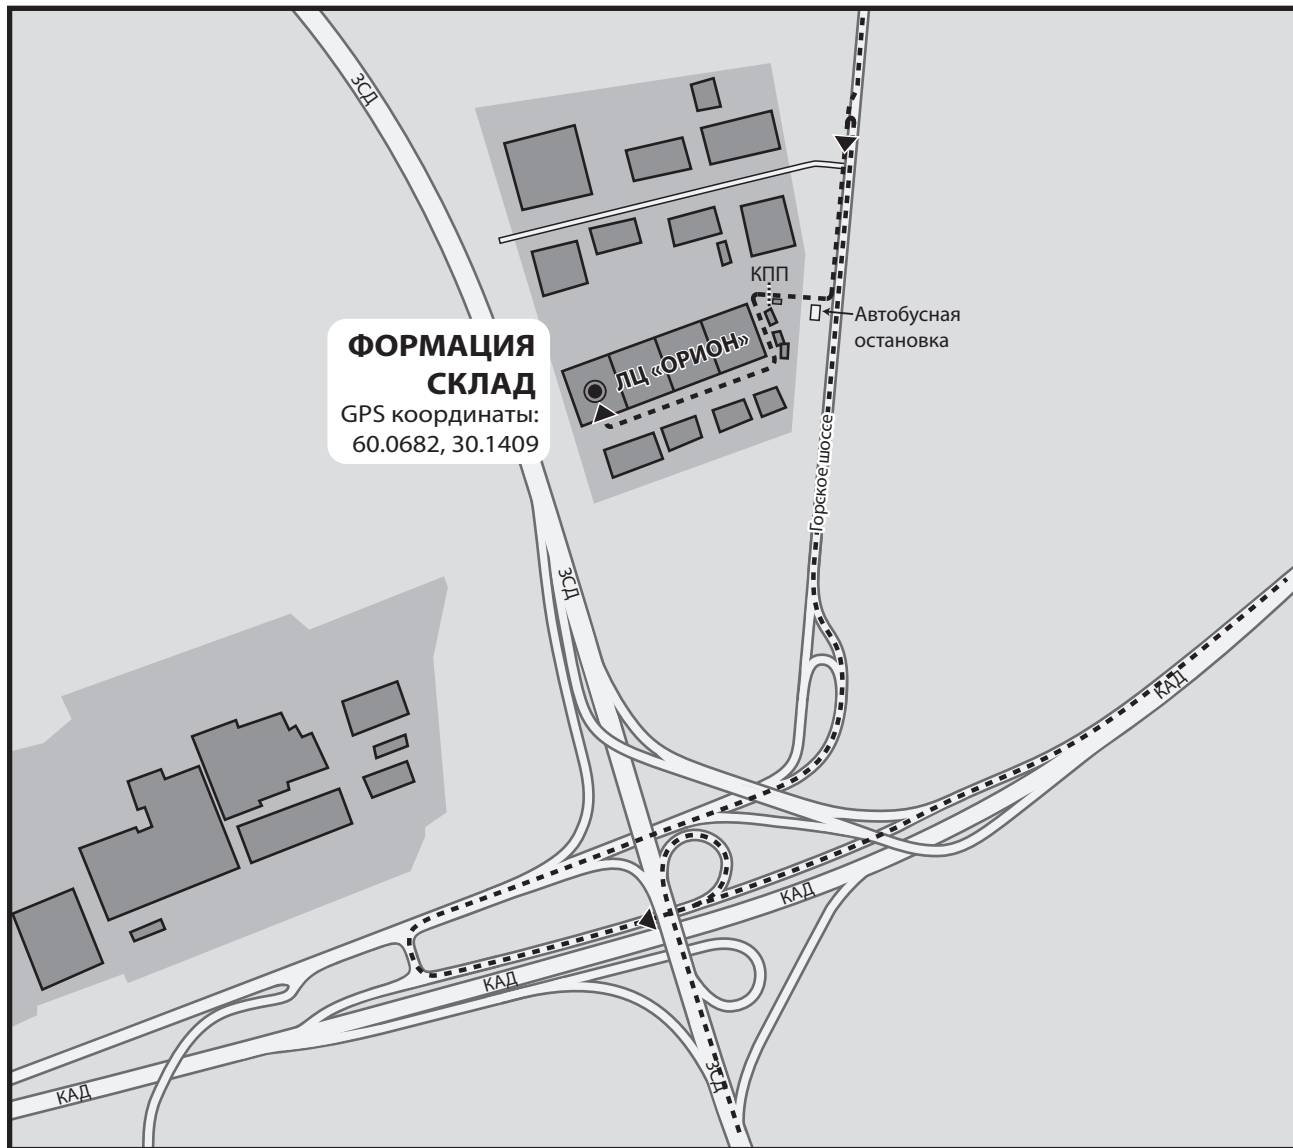

## СХЕМА ПРОЕЗДА

ООО «Формация» склад на Горском шоссе

Адрес склада: **Санкт-Петербург**, Горское шоссе, 169к2В, ЛЦ «ОРИОН»  
(рядом с заводом «Hyundai»)

Тел.: **+7 812 640 6619**

По прибытии на территорию склада «Формация» необходимо подойти к окну приемки документов, сдать документы и сообщить следующую информацию: